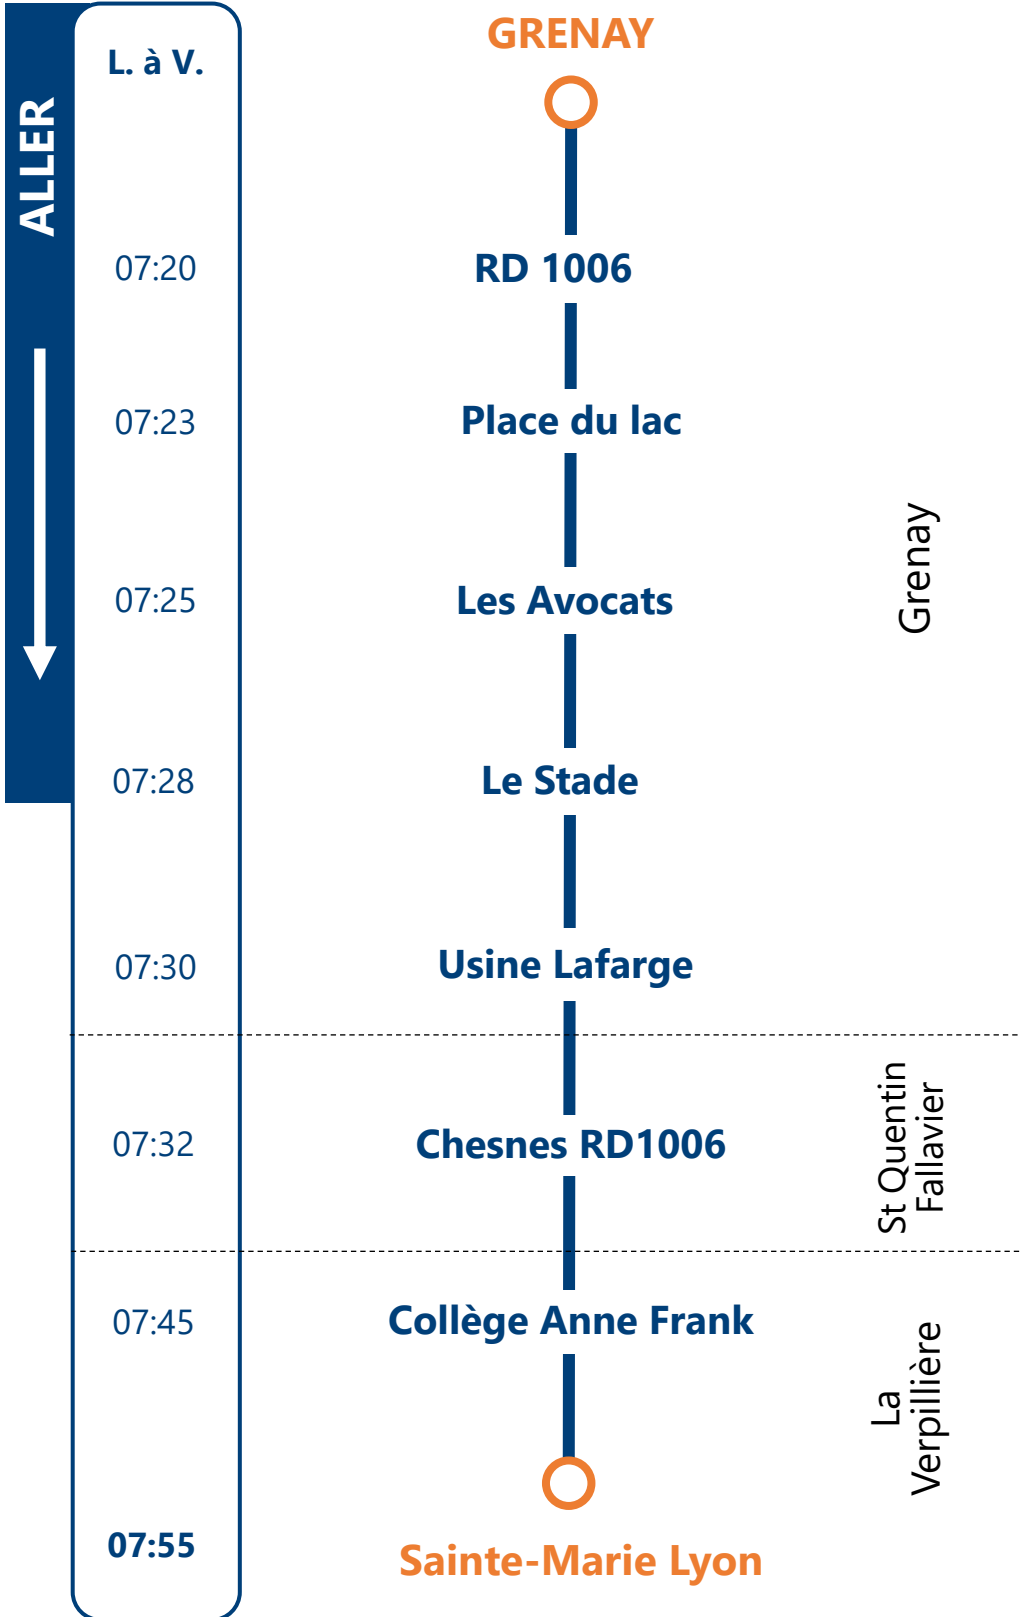

## Satolas-et-Bonce <> La Verpillière

## La Verpillière <> Satolas-et-Bonce

Ligne exploitée par **RUBAN**

Horaires et trajet donnés à titre informatif par l'établissement.

Pour plus de détails (tarifs, perturbations, modifications...) : [www.rubantransport.com](http://www.rubantransport.com)

## Grenay <> St Quentin-Fallavier <> La Verpillière

## St Alban de Roche <> Four <> Roche <> La Verpillière

ALLER ↓	L. à V.	St Alban de Roche		LMJV	Me
	07:00	St Alban Village	St Alban de Roche	17:49	13:22
07:02	La Croix		17:48	13:21	
07:06	Mairie	Four	17:45	13:18	
07:16	Fourneat		17:37	13:12	
07:17	Les Beaux - La Croix		17:39	13:14	
07:19	Bois de Roche	Roche	17:33	13:08	
07:22	La Croix - Le Village		17:30	13:05	
07:23	Les Girauds / Le Rual		17:28	13:03	
07:27	St Bonnet de Roche		17:25	13:00	
07:35	Rond-point de Muissiat	Villefontaine	17:20	12:55	
07:45	Sainte-Marie Lyon	La Verpillière	17:10	12:50	
					RETOUR ↑