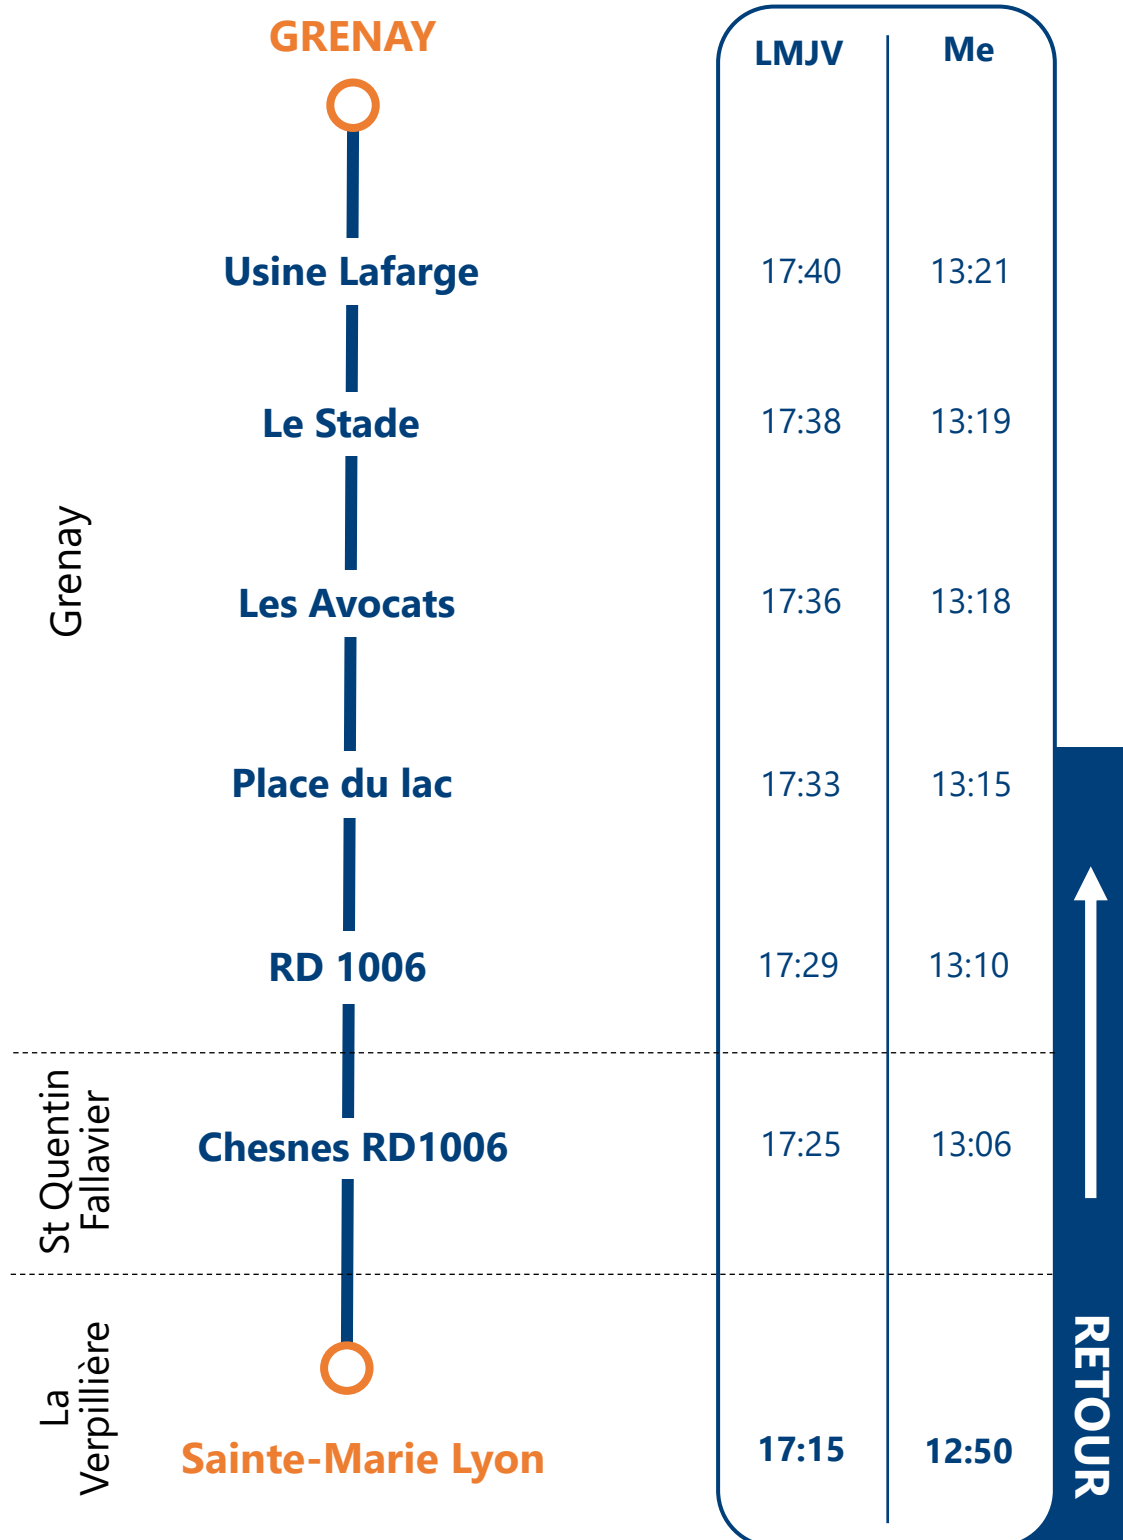

La Verpillière <> St Quentin-Fallavier <> Grenay

Ligne exploitée par cars Région

Horaires et trajet donnés à titre informatif par l'établissement.

Pour plus de détails (plan interactif, perturbations, modifications...) : carsisere.auvergnerhonealpes.fr