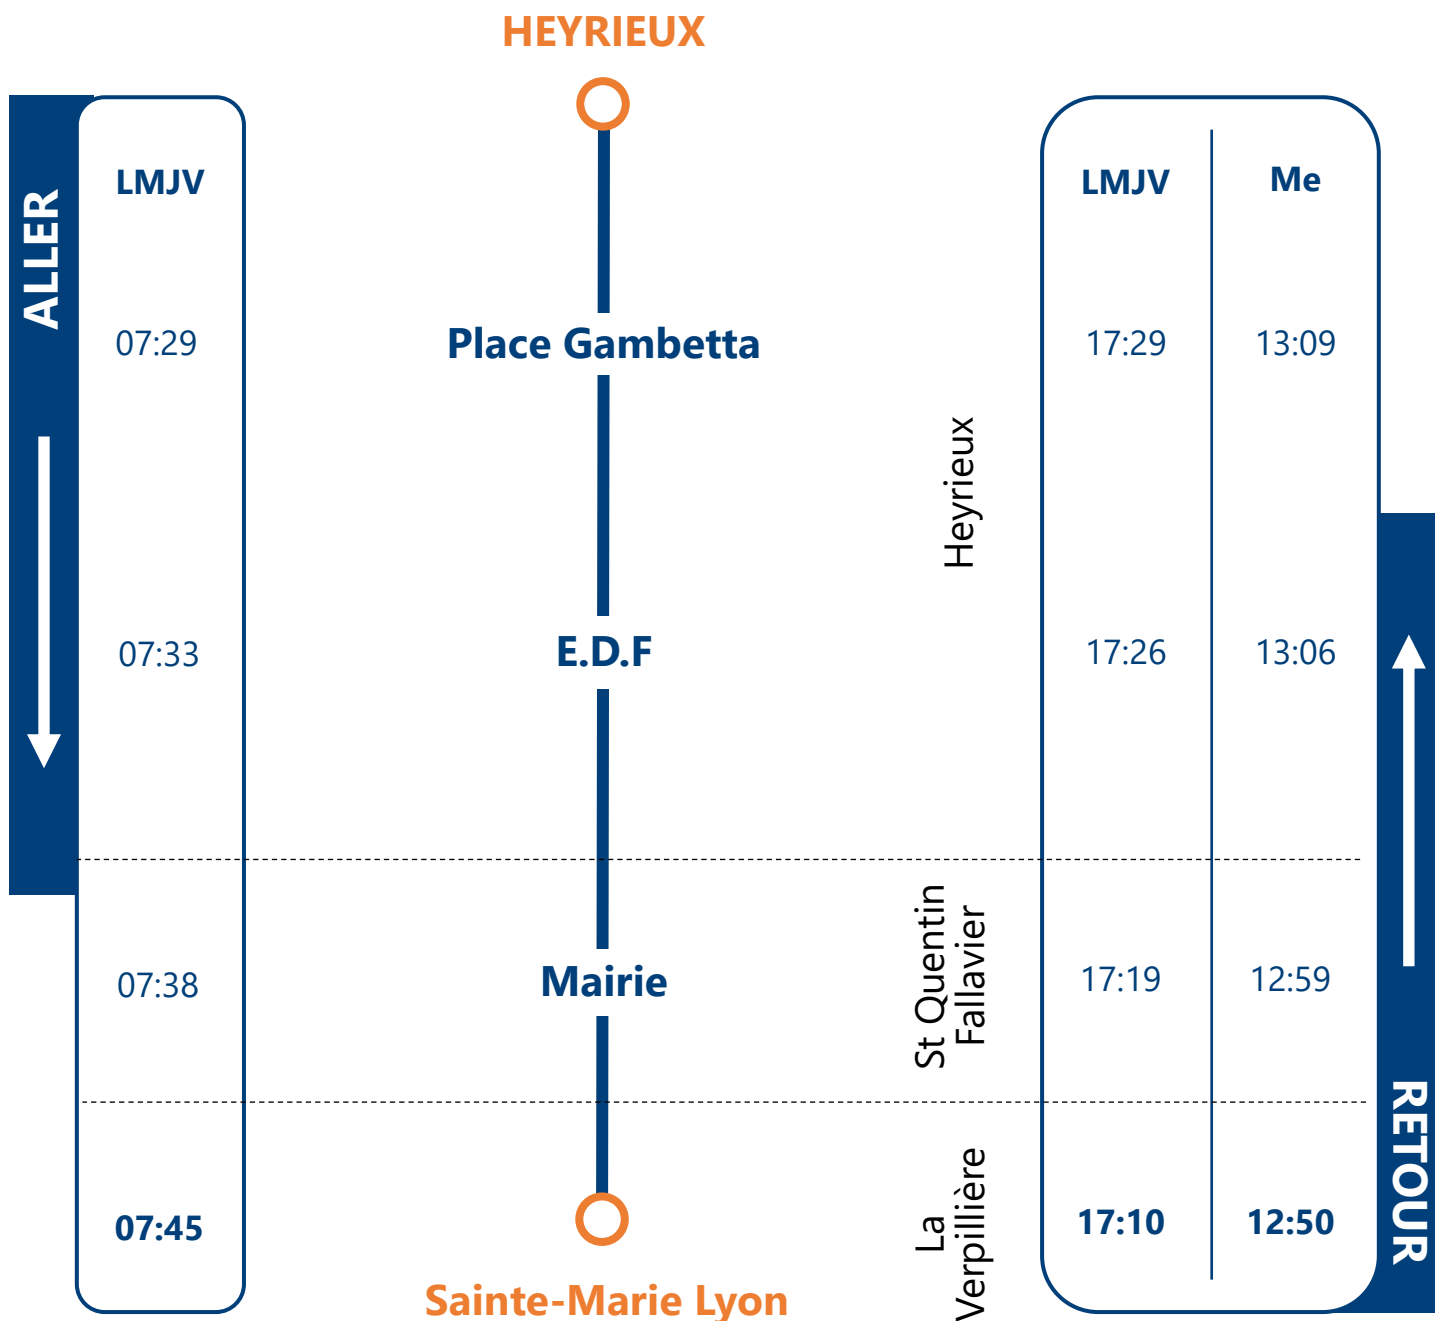

VER09 (1)

Horaires 2024/2025 modifiés le 6/01/25

Heyrieux <> St-Quentin-Fallavier <> La Verpillière

Ligne exploitée par cars Région

Horaires et trajet donnés à titre informatif par l'établissement.

Pour plus de détails (plan interactif, perturbations, modifications...) : carsisere.auvergnerhonealpes.fr