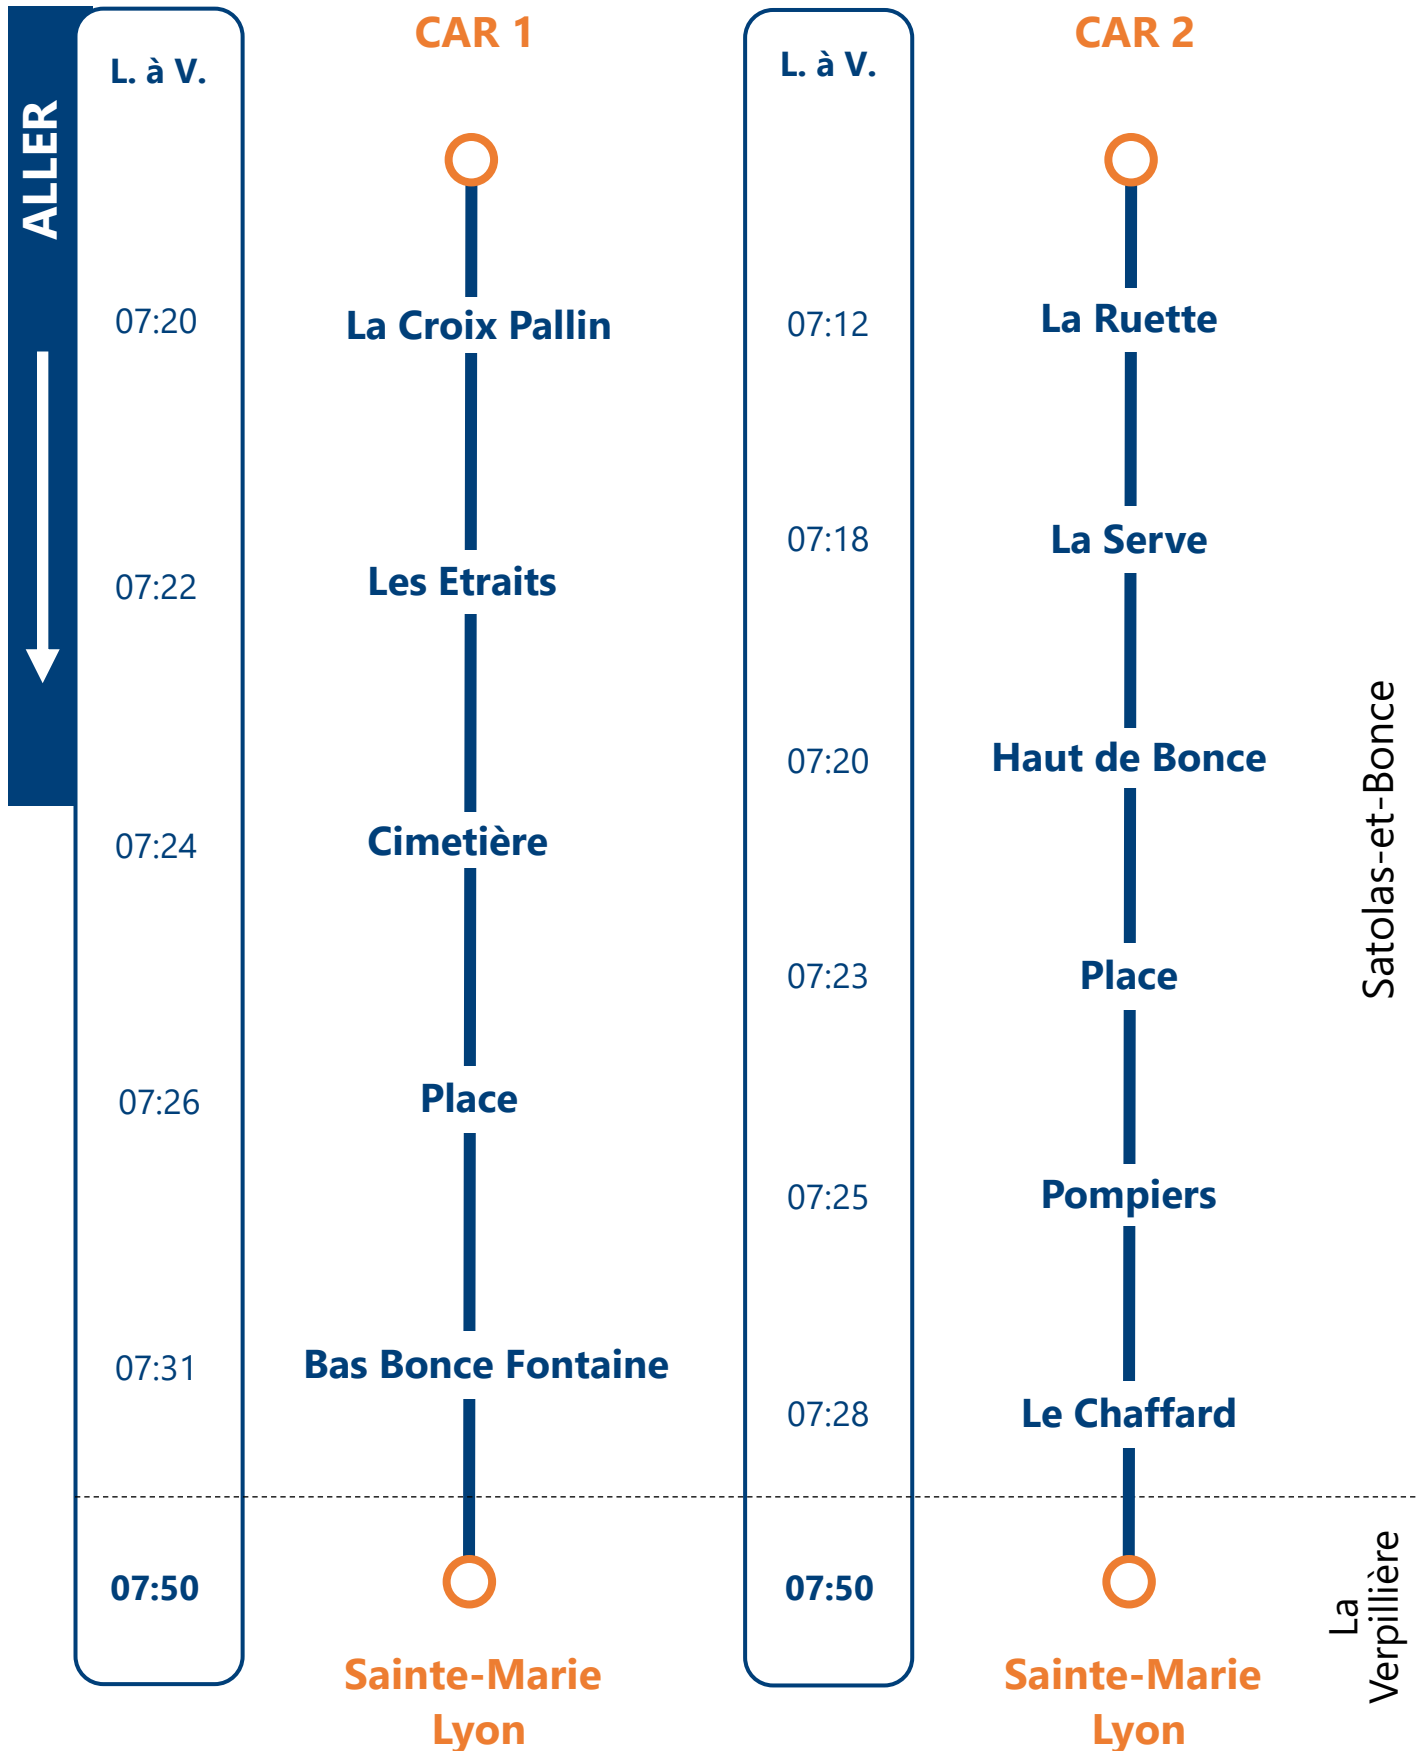

## St Just Chaleyssin <> St Georges d'Espéranche <> Diémoz <> Bonnefamille <> La Verpillière

L. à V.	St JUST Le Village		LMJV	Me
	07:01			17:51
07:02	Lot. Le Chanoz	St Just Chaleyssin	17:50	13:30
07:04	Le Grand Pierre		17:49	13:29
07:05	La Croix Mayet		17:48	13:28
07:06	Maison Vernay		17:47	13:27
07:09	Lafayette		St Georges d'Espéranche	17:45
07:10	Le Clos	17:44		13:24
07:13	La Princièrre	17:41		13:21
07:16	Gare	17:40		13:20
07:25	Les Bouvières	Diémoz	17:30	13:10
07:27	La Place		17:28	13:08
07:29	Les 4 routes D36		17:26	13:06
07:30	Triévoz Gilet	Bonnefamille	17:22	13:02
07:32	La Garenne		17:20	13:00
07:55	Sainte-Marie Lyon	La Verpillière	17:10	12:50

## Satolas-et-Bonce <> La Verpillière